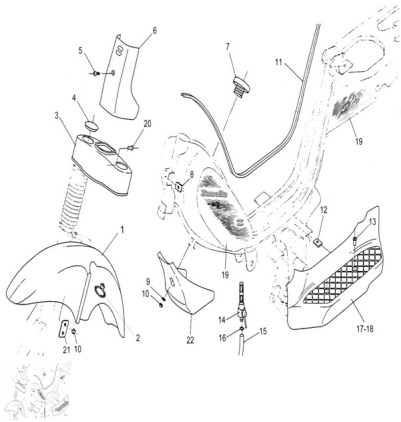

VESTIMENTA

Rating: Not Rated Yet

Price:

Variant price modifier:

Base price with tax:

Price with discount:

Salesprice with discount:

Sales price:

Sales price without tax:

Discount:

Tax amount:

[Ask a question about this product](#)

Description

	Ref.	Título	Código
1		GUARDABARRO DELANTERO PINTADO	R230501000*

ESTRUCTURA : VESTIMENTA

2	Pasacable velocímetro	R481302910
3	Cubre cruceta	R230200010C8
4	Tapón cubre cruceta	R230200015
5	Tornillo cabeza hexagonal M6 x 12	490504015
6	Cubrecables	R230500500C8
7	Conjunto tapa entrada de nafta	R490513300
8	Tuerca flotante M6	220100025
9	Arandela plana ø6	100306
10	Tuerca hexagonal autobloqueante	700314040
11	BAGUETA TANQUE DE NAFTA	R260600010
12	Tuerca flotante M6	220100025
13	Tornillo cabeza tanque M6 x 17	490504016
14	ROBINETE CON ARANDELA	260603000
15	Tubo conducción combustible	R260600015
16	ANILLO ELÁSTICO	R100600020
17	PEDANA IZQUIERDA GRIS OSCURO	R290503000D9
18	PEDANA DERECHA GRIS OSCURO	R290504000D9
19	KIT CALCOMANÍAS NEW FIRE 50 PLUS	R290508101
20	Tornillo cabeza tanque M6 x 17	490504016
21	Placa Suplemento guardabarro	R230501012FN
22	CONTENEDOR BOCINA GRIS	R290506000C8