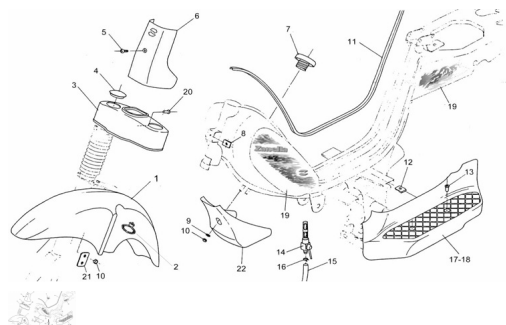

VESTIMENTA

Rating: Not Rated Yet

Price:

Variant price modifier:

Base price with tax:

Price with discount:

Salesprice with discount:

Sales price:

Sales price without tax:

Discount:

Tax amount:

[Ask a question about this product](#)

Description

	Ref.	Título	Código
1		GUARDABARRO DELANTERO PINTADO	R230501000*
2		Pasacable velocimetro	R481302910
3		Cubre cruceta	R230200010C8