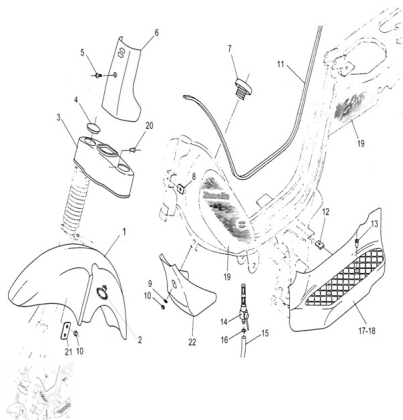

VESTIMENTA

Rating: Not Rated Yet

Price:

Variant price modifier:

Base price with tax:

Price with discount:

Salesprice with discount:

Sales price:

Sales price without tax:

Discount:

Tax amount:

[Ask a question about this product](#)

Description	Ref.	Título	Código
	1		
	2	Pasacable velocímetro	
	3		
	4	Tapón cubre cruceta	
	5	Tornillo cabeza	490504015