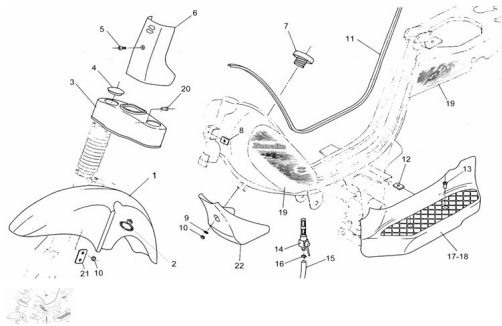

VESTIMENTA

Rating: Not Rated Yet

Price:

Variant price modifier:

Base price with tax:

Price with discount:

Salesprice with discount:

Sales price:

Sales price without tax:

Discount:

Tax amount:

[Ask a question about this product](#)

Description	Ref.	Título	Código
	1		
	2	Pasacable velocímetro	
	3		
	4	Tapón cubre cruceta	
	5	Tornillo cabeza hexagonal M6 x 12	490504015
	6