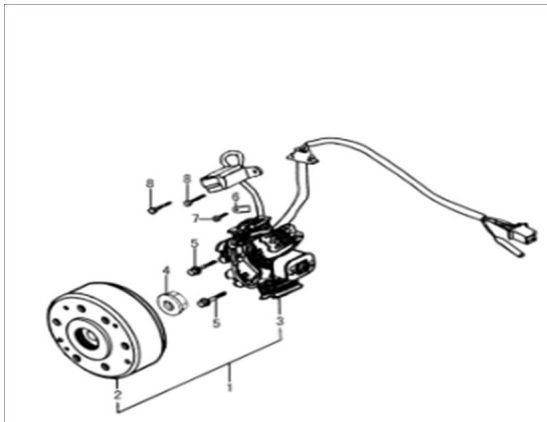

VOLANTE MAGNETICO

Rating: Not Rated Yet

Price:

Variant price modifier:

Base price with tax:

Price with discount:

Salesprice with discount:

Sales price:

Sales price without tax:

Discount:

Tax amount:

[Ask a question about this product](#)

Description

MOTOR : VOLANTE MAGNETICO

	Ref.	Título	Código
1		CONJUNTO VOLANTE MAGNETICO	5-32100H12020
2		ROTOR	5-32110H12020
3		ESTATOR	5-32130H12020
4		TUERCA EJE ROTOR	5-32201H12000
6		PLACA TORNILLO	5-32203H12020
7		TAPA DE TORNILLO	5-00818-05066
8		TORNILLO SENSOR	5-00818-05126