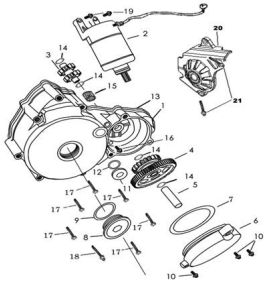

VOLANTE MAGNETICO

Rating: Not Rated Yet

Price:

Variant price modifier:

Base price with tax:

Price with discount:

Salesprice with discount:

Sales price:

Sales price without tax:

Discount:

Tax amount:

[Ask a question about this product](#)

Description	Ref.	Título	Código
	1	tapa frontal izquierda	
	2	arranque motor	
	3	eje de cambios	
	4	engranaje doble	
	5	eje doble engranaje